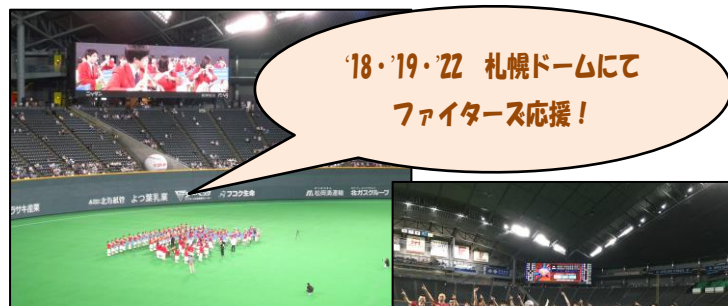

‘18・’19・’22 札幌ドームにて
ファイターズ応援!