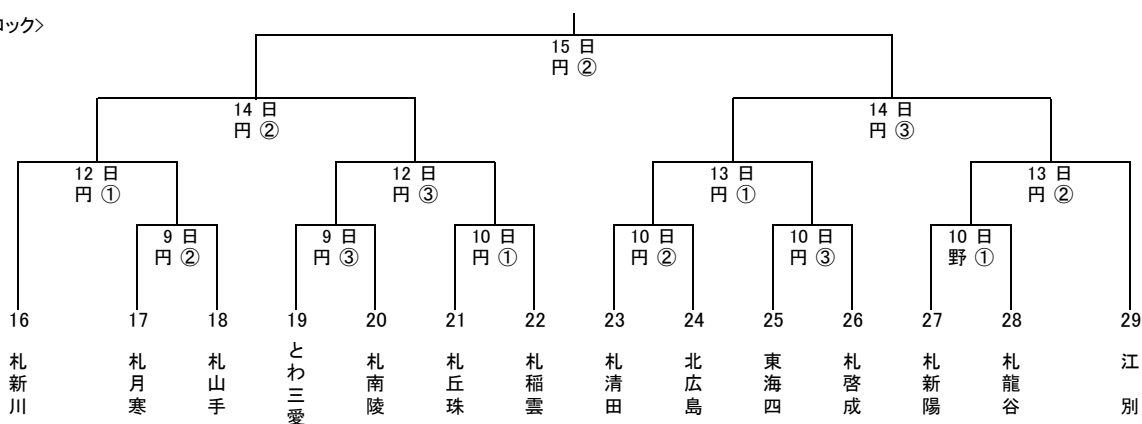

第68回 秋季北海道高等学校野球大会 札幌支部予選組合せ

※ 円:円山球場
麻:麻生球場
野:野幌球場

※ 試合開始予定時間
第一試合 8:30
第二試合 11:00
第三試合 13:30

注: 1日2試合の場合
第一試合 9:30
第二試合 12:00

1日1試合の場合
第一試合 10:30

但し、清田・駒岡球場を使用する場合は
第一試合を8:30からとする。

<Aブロック>

<Bブロック>

<Cブロック>

<Dブロック>