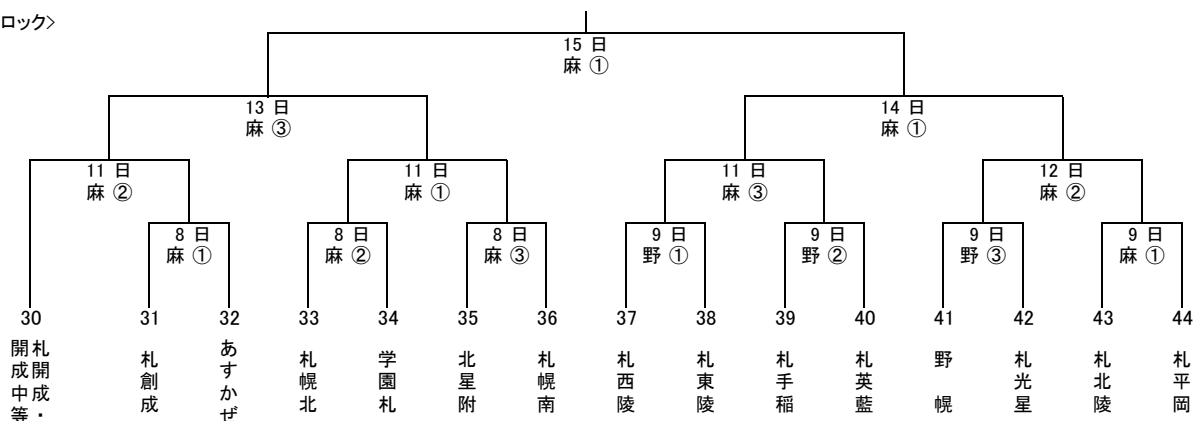

第68回 秋季北海道高等学校野球大会 札幌支部予選組合せ

※ 円:円山球場
麻:麻生球場
野:野幌球場

※ 試合開始予定時間
第一試合 8:30
第二試合 11:00
第三試合 13:30

注: 1日2試合の場合
第一試合 9:30
第二試合 12:00

1日1試合の場合
第一試合 10:30

但し、清田・駒岡球場を使用する場合は
第一試合を8:30からとする。

<Aブロック>

<Bブロック>

<Cブロック>

<Dブロック>