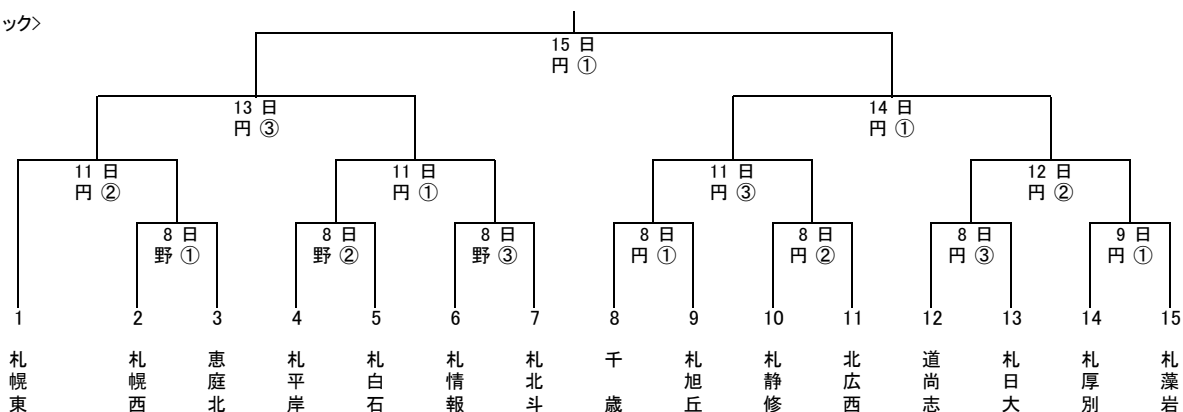

第68回 秋季北海道高等学校野球大会 札幌支部予選組合せ

※ 円:円山球場
麻:麻生球場
野:野幌球場

※ 試合開始予定時間
第一試合 8:30
第二試合 11:00
第三試合 13:30

注: 1日2試合の場合
第一試合 9:30
第二試合 12:00

1日1試合の場合
第一試合 10:30

但し、清田・駒岡球場を使用する場合は
第一試合を8:30からとする。

<Aブロック>

<Bブロック>

<Cブロック>

<Dブロック>