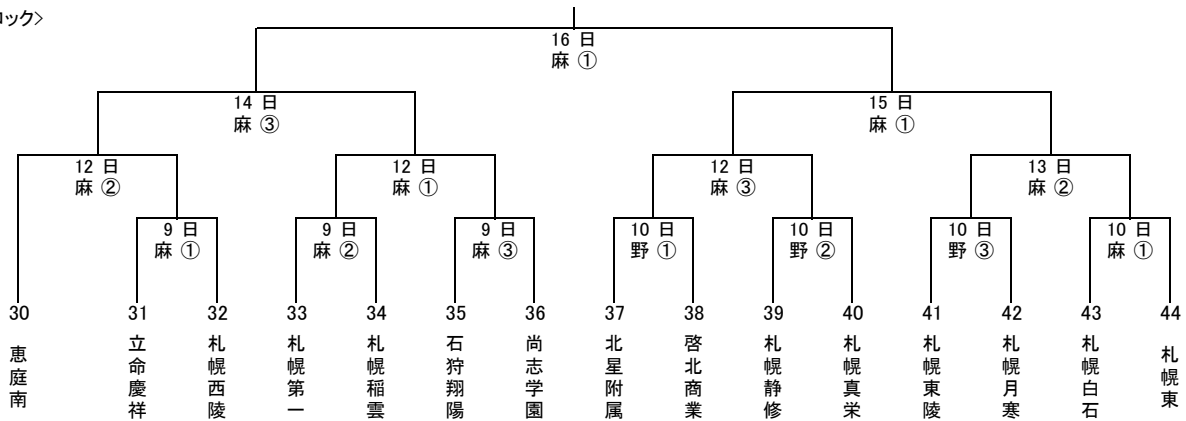

<Cブロック>