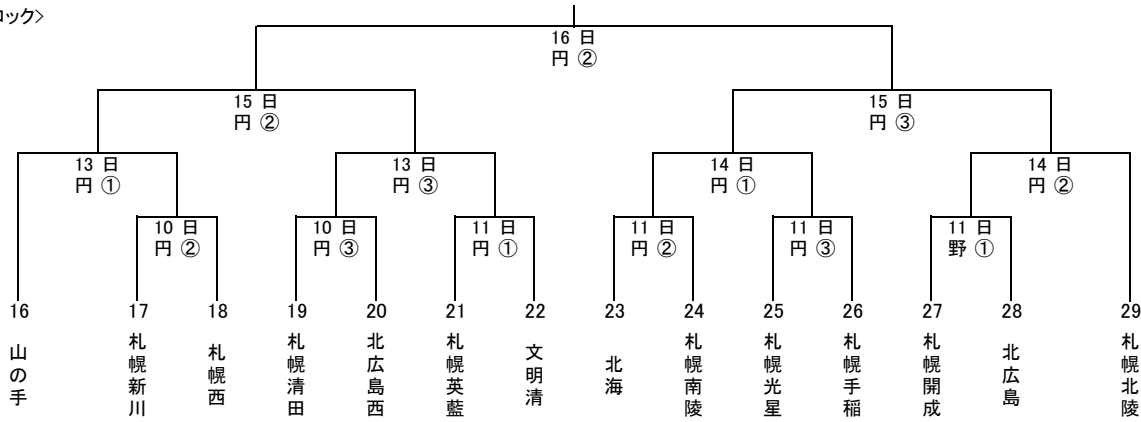

<Bブロック>