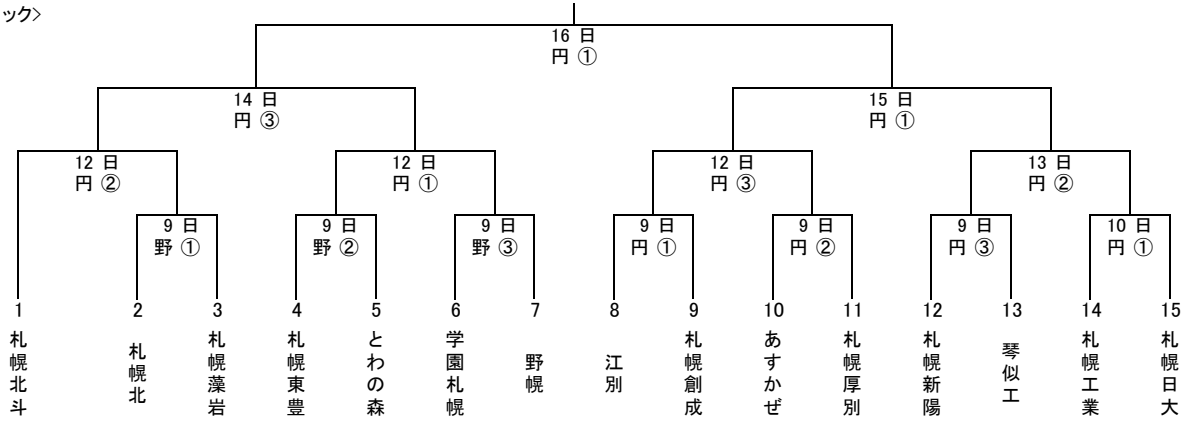

# 第67回 秋季北海道高等学校野球大会 札幌支部予選組合せ

※ 円:円山球場  
麻:麻生球場  
野:野幌球場

※ 試合開始予定時間  
第一試合 8:30  
第二試合 11:00  
第三試合 13:30

注: 1日2試合の場合  
第一試合 9:30  
第二試合 12:00

1日1試合の場合  
第一試合 10:30

但し、清田・駒岡球場を使用する場合は  
第一試合を8:30からとする。

## <Aブロック>